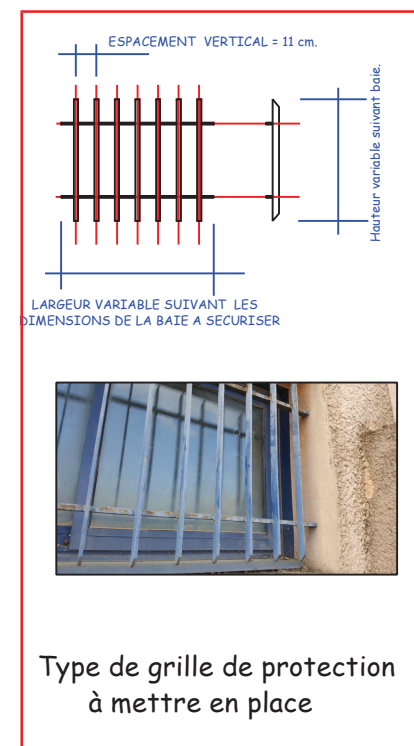

BATIMENT -2-  
ETAGE

Type de grille de protection à mettre en place

<b>VILLE DE MONTAUROUX</b>		<b>ECOLE(S)-QUARTIER LE PUIITS</b>	
<b>ECOLE ELEMENTAIRE MARCEL PAGNOL R+1-BAT.2</b>			
<b>PLAN 03</b>	<b>AVRIL-2017</b>	<b>1/100</b>	<b>Ind. B</b>